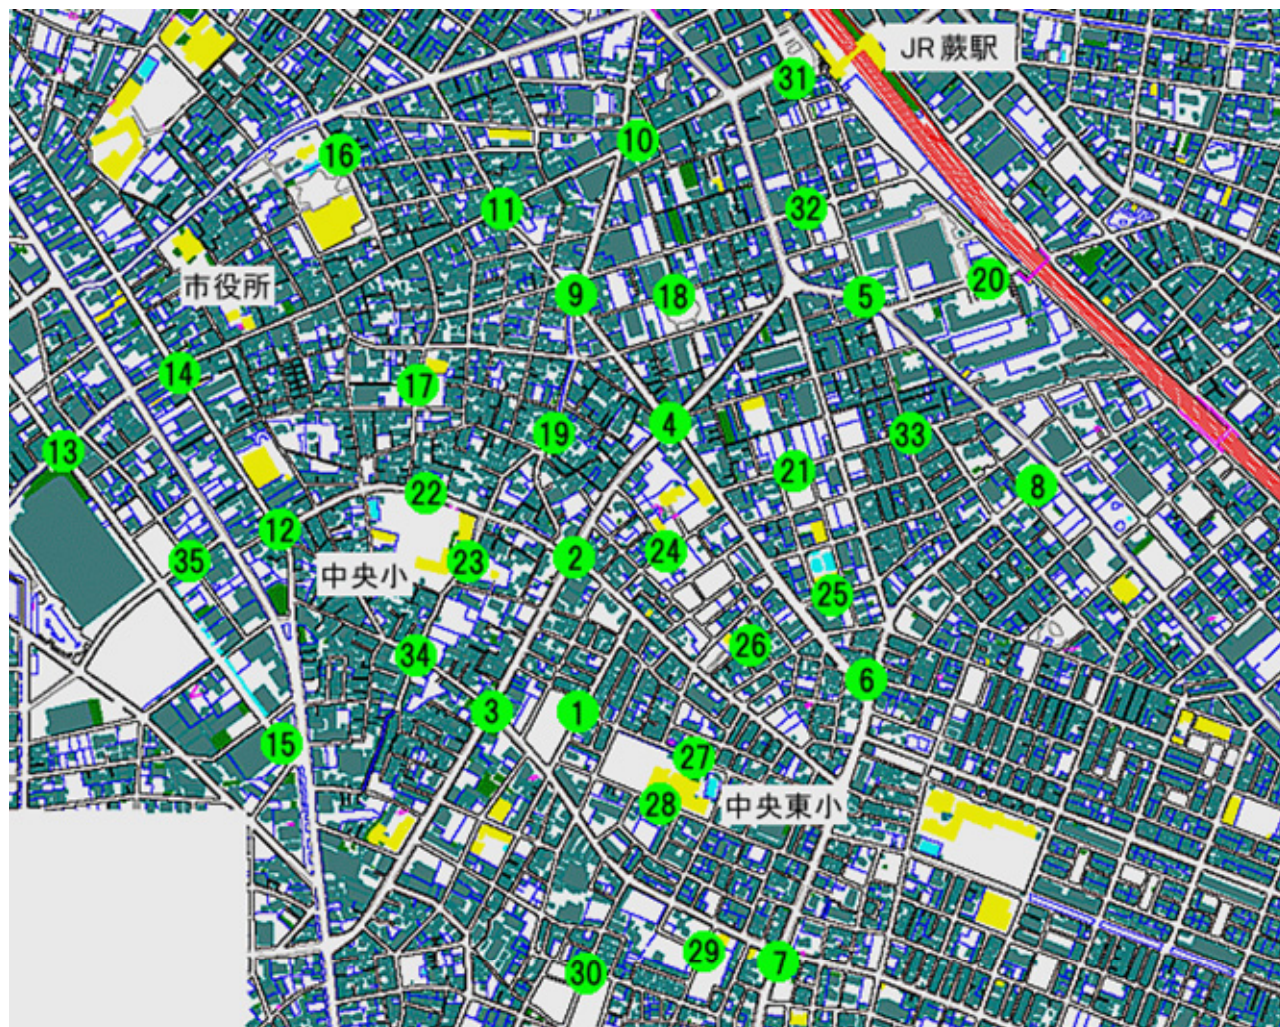

見守り基地局一覧 錦町地区

- | | | | |
|----|-------------|----|--------------|
| 51 | 錦町6-15交差点 | 71 | 錦町第1市営住宅前 |
| 52 | 錦町6-12 | 72 | やまとの湯前 |
| 53 | 錦町6-2ちびっ子広場 | 73 | サイゼリア裏 |
| 54 | 本法院前 | 74 | 錦町スポーツ広場 |
| 55 | 西小学校正門 | 75 | 錦町1交差点 |
| 56 | 西小学校裏門 | 76 | 富士見公園入口 |
| 57 | 錦町6-9 | 77 | イトーヨーカドー錦町店北 |
| 58 | 錦町5-7ちびっこ広場 | | |
| 59 | 第二中学校体育館裏 | | |
| 60 | 錦町3-4ちびっこ広場 | | |
| 61 | 第二中学校西 | | |
| 62 | 錦町4丁目仮設住宅前 | | |
| 63 | 大日本印刷裏 | | |
| 64 | 早蕨幼稚園前 | | |
| 65 | 錦町4丁目住宅前 | | |
| 66 | 大日本印刷正門横 | | |
| 67 | 錦町児童館前 | | |
| 68 | 錦町3-3交差点 | | |
| 69 | 錦町3-2広場 | | |
| 70 | 錦町2-18交差点 | | |

※ この図は2008年1月1日現在の設置状況です。設置場所や基地局名称は予告無しに変更される事があります。

見守り基地局一覧 北町地区

- | | |
|------------------|-------------------|
| 101 蕨サンクチュアリ入口 | 121 ユアーススポーツクラブ入口 |
| 102 三葉自動車前 | 122 市立病院東 |
| 103 北五公園 | 123 和楽備神社入口 |
| 104 マルエツ蕨北町店前 | 124 北町1-9交差点 |
| 105 北町ふれあい公園 | 125 蕨陸橋西 |
| 106 蕨ハイデンス裏 | 126 蕨市役所駐車場前 |
| 107 和光幼稚園入口 | 127 蕨市民会館入口 |
| 108 日本アンテナ蕨工場前 | 128 NTT東日本蕨営業所前 |
| 109 北町公園 | 129 蕨駅西口交番前 |
| 110 三学院西 | |
| 111 中山道ふれあい広場 | |
| 112 中山道三学院入口 | |
| 113 北小学校正門 | |
| 114 北小学校裏門 | |
| 115 市立病院北 | |
| 116 北町1-24ちびっこ広場 | |
| 117 北町2-15交差点 | |
| 118 北町1-18交差点 | |
| 119 わらび公園 | |
| 120 北町1-6交差点 | |

※ この図は2008年1月1日現在の設置状況です。設置場所や基地局名称は予告無しに変更される事があります。

見守り基地局一覧 中央地区

- | | |
|-----------------|-----------------|
| 1 土橋公園 | 21 中央2-13ちびっ子広場 |
| 2 要害通り入口 | 22 中央小学校正門 |
| 3 中央6丁目 | 23 中央小学校裏門 |
| 4 中央浄水場 | 24 禅宗宝樹院 |
| 5 中央1丁目交差点 | 25 金山公園 |
| 6 中央2-19交差点 | 26 野鳥公園 |
| 7 中央7丁目 | 27 中央東小学校正門 |
| 8 スカイラク前 | 28 中央東小学校裏門 |
| 9 桜橋通り交差点 | 29 下蕨公園 |
| 10 駅前通り商店街駐車場 | 30 どんぐり公園 |
| 11 中央4丁目交差点 | 31 蕨駅西口須賀家前 |
| 12 蕨郵便局南 | 32 中央1-11交差点 |
| 13 イトーヨーカドー錦町店前 | 33 中央2-7交差点 |
| 14 中央5丁目交差点 | 34 中央小学校南 |
| 15 ドンキホーテ | 35 錦町1-7交差点 |
| 16 城址公園 | |
| 17 中の宮公園 | |
| 18 中央公園 | |
| 19 要害通り | |
| 20 ベルハイツ第一 | |