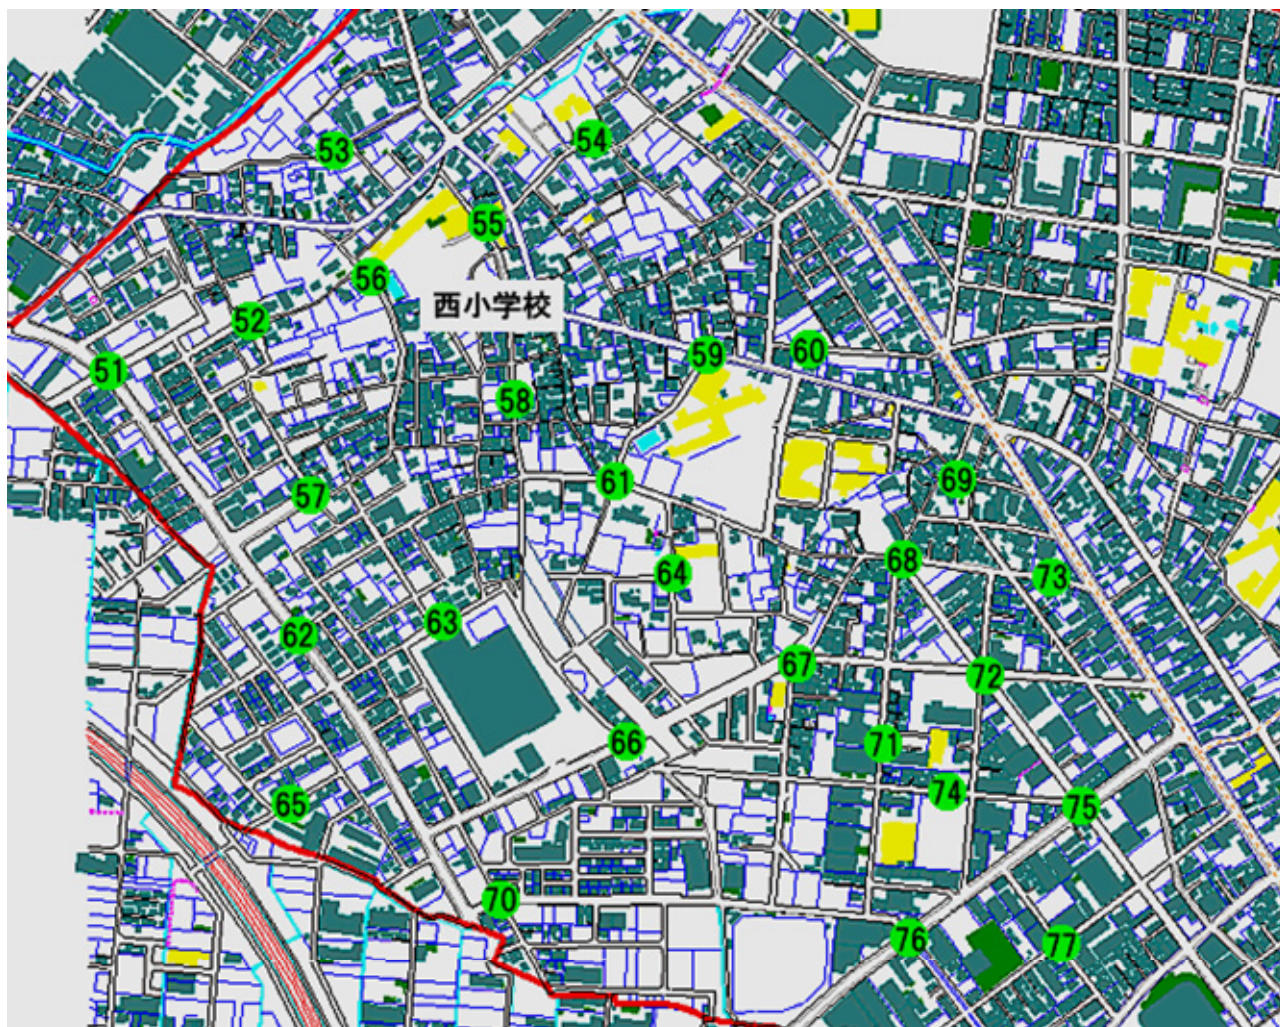

見守り基地局一覧 錦町地区

- | | | | |
|----|-------------|----|--------------|
| 51 | 錦町6-15交差点 | 71 | 錦町第1市営住宅前 |
| 52 | 錦町6-12 | 72 | やまとの湯前 |
| 53 | 錦町6-2ちびっ子広場 | 73 | サイゼリア裏 |
| 54 | 本法院前 | 74 | 錦町スポーツ広場 |
| 55 | 西小学校正門 | 75 | 錦町1交差点 |
| 56 | 西小学校裏門 | 76 | 富士見公園入口 |
| 57 | 錦町6-9 | 77 | イトーヨーカドー錦町店北 |
| 58 | 錦町5-7ちびっこ広場 | | |
| 59 | 第二中学校体育館裏 | | |
| 60 | 錦町3-4ちびっこ広場 | | |
| 61 | 第二中学校西 | | |
| 62 | 錦町4丁目仮設住宅前 | | |
| 63 | 大日本印刷裏 | | |
| 64 | 早蕨幼稚園前 | | |
| 65 | 錦町4丁目住宅前 | | |
| 66 | 大日本印刷正門横 | | |
| 67 | 錦町児童館前 | | |
| 68 | 錦町3-3交差点 | | |
| 69 | 錦町3-2広場 | | |
| 70 | 錦町2-18交差点 | | |

※ この図は2008年1月1日現在の設置状況です。設置場所や基地局名称は予告無しに変更される事があります。

見守り基地局一覧 北町地区

- | | |
|------------------|-------------------|
| 101 蕨サンクチュアリ入口 | 121 ユアーススポーツクラブ入口 |
| 102 三葉自動車前 | 122 市立病院東 |
| 103 北五公園 | 123 和楽備神社入口 |
| 104 マルエツ蕨北町店前 | 124 北町1-9交差点 |
| 105 北町ふれあい公園 | 125 蕨陸橋西 |
| 106 蕨ハイデンス裏 | 126 蕨市役所駐車場前 |
| 107 和光幼稚園入口 | 127 蕨市民会館入口 |
| 108 日本アンテナ蕨工場前 | 128 NTT東日本蕨営業所前 |
| 109 北町公園 | 129 蕨駅西口交番前 |
| 110 三学院西 | |
| 111 中山道ふれあい広場 | |
| 112 中山道三学院入口 | |
| 113 北小学校正門 | |
| 114 北小学校裏門 | |
| 115 市立病院北 | |
| 116 北町1-24ちびっこ広場 | |
| 117 北町2-15交差点 | |
| 118 北町1-18交差点 | |
| 119 わらび公園 | |
| 120 北町1-6交差点 | |

※ この図は2008年1月1日現在の設置状況です。設置場所や基地局名称は予告無しに変更される事があります。

見守り基地局一覧 中央地区

- | | |
|-----------------|-----------------|
| 1 土橋公園 | 21 中央2-13ちびっ子広場 |
| 2 要害通り入口 | 22 中央小学校正門 |
| 3 中央6丁目 | 23 中央小学校裏門 |
| 4 中央浄水場 | 24 禅宗宝樹院 |
| 5 中央1丁目交差点 | 25 金山公園 |
| 6 中央2-19交差点 | 26 野鳥公園 |
| 7 中央7丁目 | 27 中央東小学校正門 |
| 8 スカイラク前 | 28 中央東小学校裏門 |
| 9 桜橋通り交差点 | 29 下蕨公園 |
| 10 駅前通り商店街駐車場 | 30 どんぐり公園 |
| 11 中央4丁目交差点 | 31 蕨駅西口須賀家前 |
| 12 蕨郵便局南 | 32 中央1-11交差点 |
| 13 イトーヨーカドー錦町店前 | 33 中央2-7交差点 |
| 14 中央5丁目交差点 | 34 中央小学校南 |
| 15 ドンキホーテ | 35 錦町1-7交差点 |
| 16 城址公園 | |
| 17 中の宮公園 | |
| 18 中央公園 | |
| 19 要害通り | |
| 20 ベルハイツ第一 | |