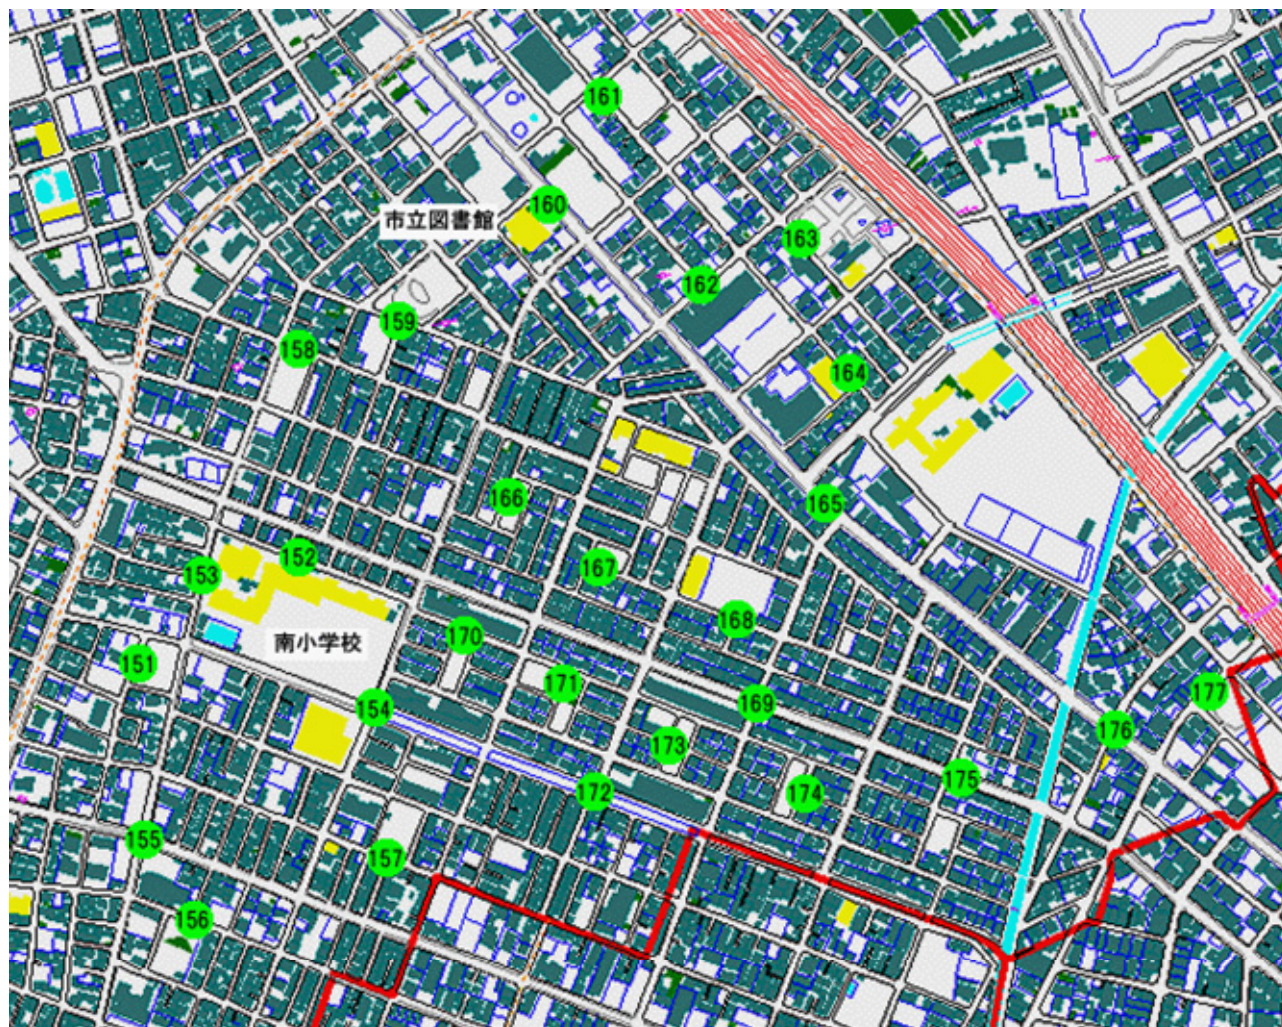

※ この図は2008年1月1日現在の設置状況です。設置場所や基地局名称は予告無しに変更される事があります。

見守り基地局一覧 北町地区

- | | |
|------------------|-------------------|
| 101 蕨サンクチュアリ入口 | 121 ユアーススポーツクラブ入口 |
| 102 三葉自動車前 | 122 市立病院東 |
| 103 北五公園 | 123 和楽備神社入口 |
| 104 マルエツ蕨北町店前 | 124 北町1-9交差点 |
| 105 北町ふれあい公園 | 125 蕨陸橋西 |
| 106 蕨ハイデンス裏 | 126 蕨市役所駐車場前 |
| 107 和光幼稚園入口 | 127 蕨市民会館入口 |
| 108 日本アンテナ蕨工場前 | 128 NTT東日本蕨営業所前 |
| 109 北町公園 | 129 蕨駅西口交番前 |
| 110 三学院西 | |
| 111 中山道ふれあい広場 | |
| 112 中山道三学院入口 | |
| 113 北小学校正門 | |
| 114 北小学校裏門 | |
| 115 市立病院北 | |
| 116 北町1-24ちびっこ広場 | |
| 117 北町2-15交差点 | |
| 118 北町1-18交差点 | |
| 119 わらび公園 | |
| 120 北町1-6交差点 | |

※ この図は2008年1月1日現在の設置状況です。設置場所や基地局名称は予告無しに変更される事があります。

見守り基地局一覧 中央地区

- | | |
|-----------------|-----------------|
| 1 土橋公園 | 21 中央2-13ちびっ子広場 |
| 2 要害通り入口 | 22 中央小学校正門 |
| 3 中央6丁目 | 23 中央小学校裏門 |
| 4 中央浄水場 | 24 禅宗宝樹院 |
| 5 中央1丁目交差点 | 25 金山公園 |
| 6 中央2-19交差点 | 26 野鳥公園 |
| 7 中央7丁目 | 27 中央東小学校正門 |
| 8 スカイラク前 | 28 中央東小学校裏門 |
| 9 桜橋通り交差点 | 29 下蕨公園 |
| 10 駅前通り商店街駐車場 | 30 どんぐり公園 |
| 11 中央4丁目交差点 | 31 蕨駅西口須賀家前 |
| 12 蕨郵便局南 | 32 中央1-11交差点 |
| 13 イトーヨーカドー錦町店前 | 33 中央2-7交差点 |
| 14 中央5丁目交差点 | 34 中央小学校南 |
| 15 ドンキホーテ | 35 錦町1-7交差点 |
| 16 城址公園 | |
| 17 中の宮公園 | |
| 18 中央公園 | |
| 19 要害通り | |
| 20 ベルハイツ第一 | |

※ この図は2008年1月1日現在の設置状況です。設置場所や基地局名称は予告無しに変更される事があります。

見守り基地局一覧 南町地区

- | | | | |
|-----|------------|-----|-----------|
| 151 | せせらぎ公園 | 171 | すずかけ公園 |
| 152 | 南小学校正門 | 172 | 南町櫻並木遊歩道 |
| 153 | 南小学校裏門 | 173 | さくら公園 |
| 154 | 南町ポンプ場 | 174 | つつじ公園 |
| 155 | 南町交番前 | 175 | 三和稲荷公園 |
| 156 | みずほ公園 | 176 | 南町3-19交差点 |
| 157 | 若葉公園 | 177 | 南丁張公園 |
| 158 | さつき公園 | | |
| 159 | あけぼの公園 | | |
| 160 | 市立図書館 | | |
| 161 | 西仲公園 | | |
| 162 | コスモフェスタ 蕨前 | | |
| 163 | 大荒田交通公園 | | |
| 164 | わらび幼稚園前 | | |
| 165 | 南町郵便局前 | | |
| 166 | けやき公園 | | |
| 167 | はんのき公園 | | |
| 168 | 三和公園 | | |
| 169 | 蕨グリーンハイツ東 | | |
| 170 | しいのき公園 | | |