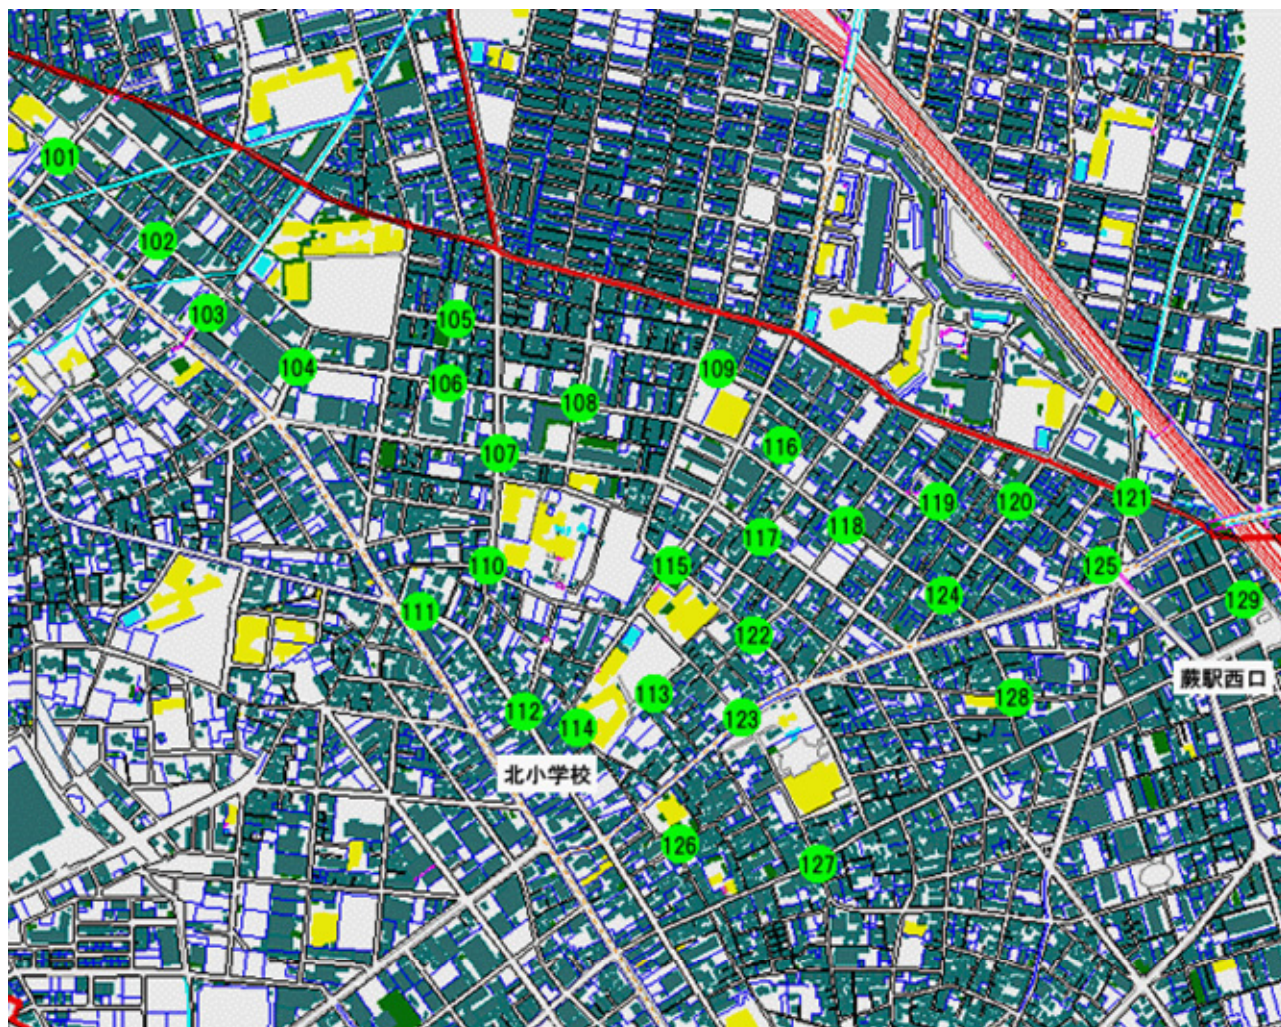

見守り基地局一覧 錦町地区

- | | | | |
|----|-------------|----|--------------|
| 51 | 錦町6-15交差点 | 71 | 錦町第1市営住宅前 |
| 52 | 錦町6-12 | 72 | やまとの湯前 |
| 53 | 錦町6-2ちびっ子広場 | 73 | サイゼリア裏 |
| 54 | 本法院前 | 74 | 錦町スポーツ広場 |
| 55 | 西小学校正門 | 75 | 錦町1交差点 |
| 56 | 西小学校裏門 | 76 | 富士見公園入口 |
| 57 | 錦町6-9 | 77 | イトーヨーカドー錦町店北 |
| 58 | 錦町5-7ちびっこ広場 | | |
| 59 | 第二中学校体育館裏 | | |
| 60 | 錦町3-4ちびっこ広場 | | |
| 61 | 第二中学校西 | | |
| 62 | 錦町4丁目仮設住宅前 | | |
| 63 | 大日本印刷裏 | | |
| 64 | 早蕨幼稚園前 | | |
| 65 | 錦町4丁目住宅前 | | |
| 66 | 大日本印刷正門横 | | |
| 67 | 錦町児童館前 | | |
| 68 | 錦町3-3交差点 | | |
| 69 | 錦町3-2広場 | | |
| 70 | 錦町2-18交差点 | | |

※ この図は2008年1月1日現在の設置状況です。設置場所や基地局名称は予告無しに変更される事があります。

見守り基地局一覧 北町地区

- | | |
|------------------|-------------------|
| 101 蕨サンクチュアリ入口 | 121 ユアーススポーツクラブ入口 |
| 102 三葉自動車前 | 122 市立病院東 |
| 103 北五公園 | 123 和楽備神社入口 |
| 104 マルエツ蕨北町店前 | 124 北町1-9交差点 |
| 105 北町ふれあい公園 | 125 蕨陸橋西 |
| 106 蕨ハイデンス裏 | 126 蕨市役所駐車場前 |
| 107 和光幼稚園入口 | 127 蕨市民会館入口 |
| 108 日本アンテナ蕨工場前 | 128 NTT東日本蕨営業所前 |
| 109 北町公園 | 129 蕨駅西口交番前 |
| 110 三学院西 | |
| 111 中山道ふれあい広場 | |
| 112 中山道三学院入口 | |
| 113 北小学校正門 | |
| 114 北小学校裏門 | |
| 115 市立病院北 | |
| 116 北町1-24ちびっこ広場 | |
| 117 北町2-15交差点 | |
| 118 北町1-18交差点 | |
| 119 わらび公園 | |
| 120 北町1-6交差点 | |

※ この図は2008年1月1日現在の設置状況です。設置場所や基地局名称は予告無しに変更される事があります。

見守り基地局一覧 中央地区

- | | |
|-----------------|-----------------|
| 1 土橋公園 | 21 中央2-13ちびっ子広場 |
| 2 要害通り入口 | 22 中央小学校正門 |
| 3 中央6丁目 | 23 中央小学校裏門 |
| 4 中央浄水場 | 24 禅宗宝樹院 |
| 5 中央1丁目交差点 | 25 金山公園 |
| 6 中央2-19交差点 | 26 野鳥公園 |
| 7 中央7丁目 | 27 中央東小学校正門 |
| 8 スカイラク前 | 28 中央東小学校裏門 |
| 9 桜橋通り交差点 | 29 下蕨公園 |
| 10 駅前通り商店街駐車場 | 30 どんぐり公園 |
| 11 中央4丁目交差点 | 31 蕨駅西口須賀家前 |
| 12 蕨郵便局南 | 32 中央1-11交差点 |
| 13 イトーヨーカドー錦町店前 | 33 中央2-7交差点 |
| 14 中央5丁目交差点 | 34 中央小学校南 |
| 15 ドンキホーテ | 35 錦町1-7交差点 |
| 16 城址公園 | |
| 17 中の宮公園 | |
| 18 中央公園 | |
| 19 要害通り | |
| 20 ベルハイツ第一 | |